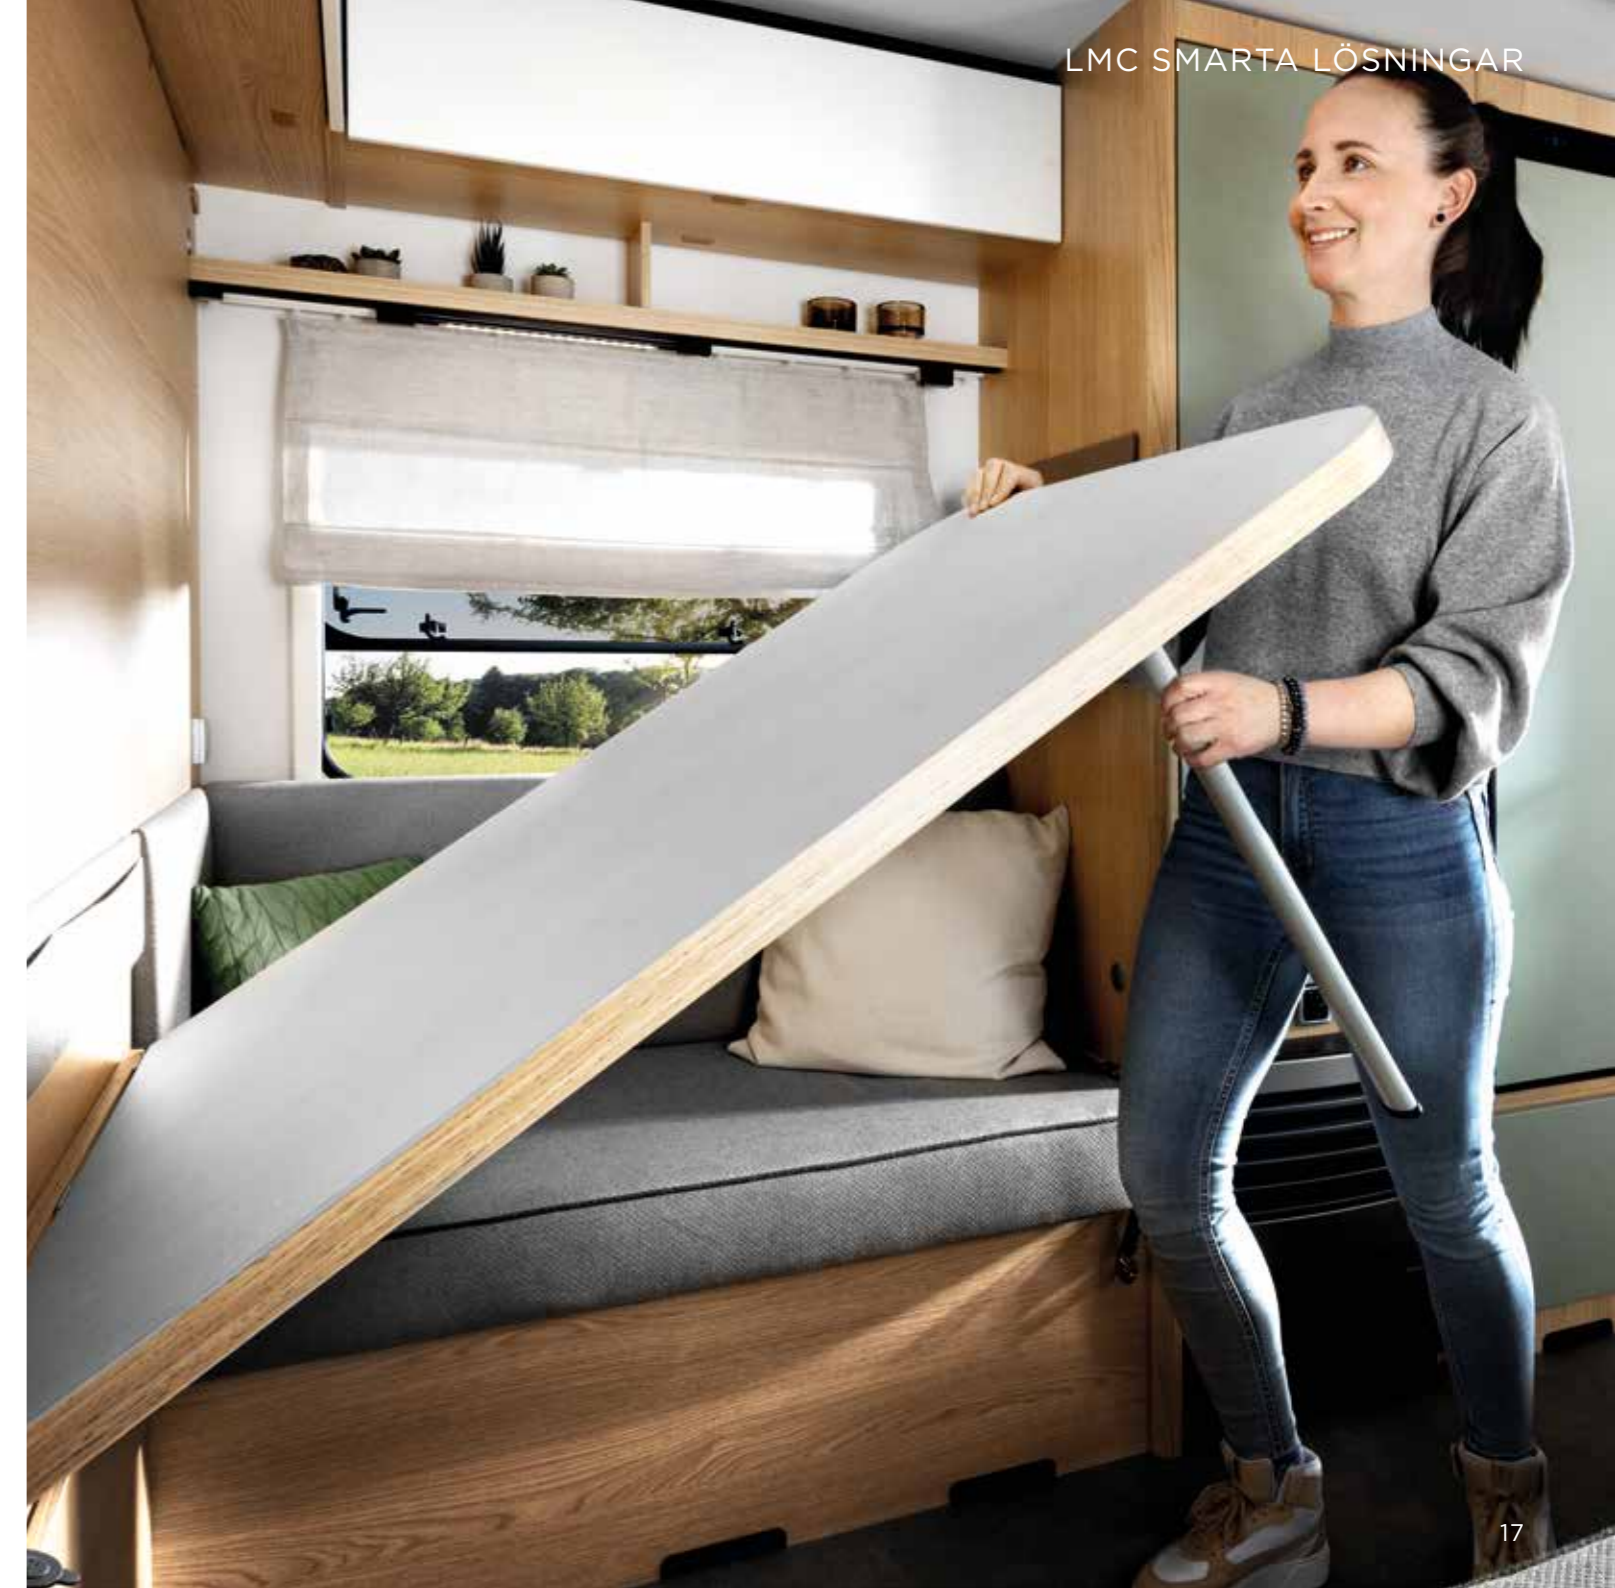

DITT HEM PÅ VÄG

Komfort, mysighet och välbefinnande är i fokus för oss när det gäller „boende“. Våra olika belysningskoncept bidrar till att skapa en avslappnad och unik atmosfär - till exempel indirekta belysningsdetaljer i hyllor eller i väggens spännområden.

Den praktiska fällbara sängen i Style 400 F sparar plats på dagen och säkerställer en avkopplande sömn på natten. Omvandlingen kräver endast lite ansträngning. En annan innovativ sänglösning är den standardutrustade lyftbädden i Style Lift-serien. I Tourer Lift försvinner lyftbädden till och med helt upp i taket.

HÖJDPUNKTER BOENDE

- Våra klädselstyg gjorda av återvunna PET-flaskor (Style och Videro) med Easy-Clean-funktion (Style) är inte bara hållbart producerade utan också särskilt lättskötta.
- Överskåpsluckor med Softclose-funktion (Videro) möjliggör en trevlig och ljudlös öppning och stängning.
- Stora speglar skapar en extra känsla av rymd inne i fordonet.