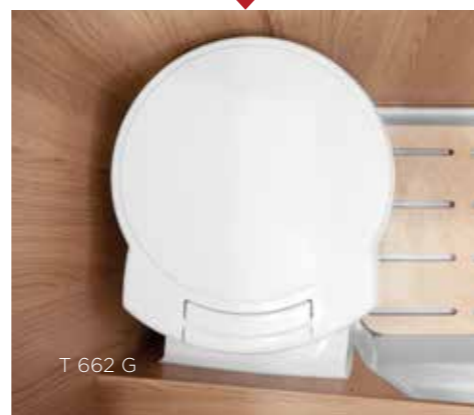

SNYGG OCH GENOMTÄNKT UTFORMNING

FLEXIBELT OCH AVKOPPLANDE

Förutom den praktiska svängbara toaletten, som kan vridas åt sidan för duschning, erbjuder det rymliga badrummet i Cruiser komfort på en hög nivå och mycket rörelsefrihet. Utfällbara klädstänger i badrummet eller duschen skapar en bra plats för att torka våta kläder. Mycket ljus, olika avställningsmöjligheter och en stor spegel gör att rummet upplevs större.

Många förvaringslösningar, som golvfacket eller utrymmet under sittsoffan, skapar tillräckligt med plats för resegrejorna även i bodelen. Om det kommer gäster är det enkelt att skapa två extra sovplatser tack vare pop-up taket som tillval.

HÖJDPUNKTER INTERIÖR

- Enkelsäng eller utökning till bred dubbelsäng – sömnen på kallskums-
  madrasserna ger dig ny energi inför morgondagen.
- Indirekt belysning över hängskåpen skapar en varm och behaglig atmosfär.
- Den integrerade belysningen i klädskåpen ger alltid rätt ljus på plaggen.
- Praktiska laddmöjligheter där man behöver dem: med de flexibla
  USB-uttagen för ljusskenorna i sittgruppen och i sovdelen.
- Den praktiska vridtoaletten är det bästa exemplet på effektivt
  platsutnyttjande i badrummet.