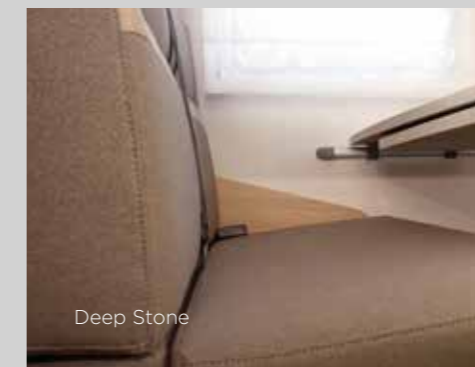

VAL AV KLÄDSEL

Välj mellan två kuddvärdlar så att din Cruiser passar dig.

Deep Stone

Light Stone

BEKVÄM INTERIÖRUTRUSTNING SOM TILLTALAR

T.662 G

DEN SKÖNA KÄNSLAN AV HEMTREVNAD

I vår rymliga Cruiser finns det plats för upp till fyra personer. L-sittgruppen kan trola fram en extra sovplats med några snabba handgrepp.