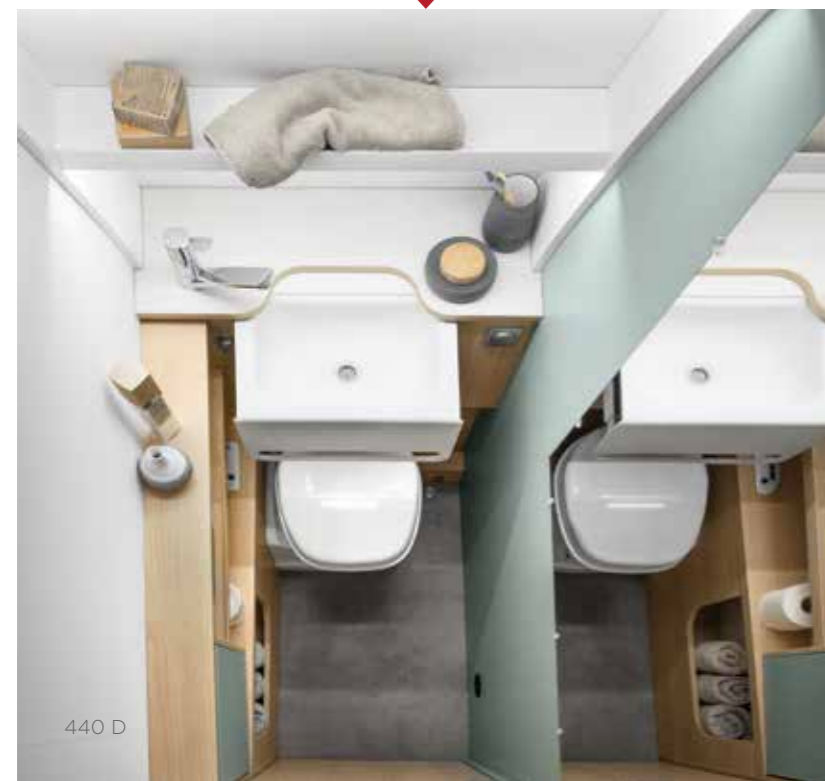

HÅLLBAR, FUNKTIONELL **OCH SMART**

440 D

HÖJDPUNKTER INTERIÖR

- Eftersom miljön är viktig för oss använder vi material av 100% återvunna PET-flaskor till våra tyger.
- Extra trivsel och komfort: de ogenomskinliga jalsuerna av 100% naturfiber lin är andningsaktiva, allergivänliga, smutsresistenta och luddfria.
- Unikt rumskoncept med innovativa sänglösningar: både fällsängen, som vid behov fälls ut och in utan problem (400 F) samt taksängen som standard i Style Lift (500 K).
- Flexibla lösningar som det utdragbara tvättstället garanterar lätthet och samtidigt tillräckligt med plats (440 D).