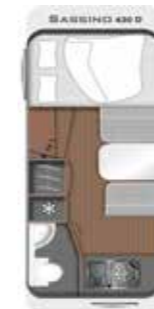

390 K

Totallängd cm	623
Totalbredd cm	212
Sovplatser	2/4