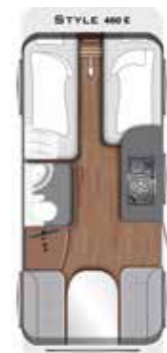

450 D

Totallängd cm	735
Totalbredd cm	232
Sovplatser	2/4

460 E

Totallängd cm	678
Totalbredd cm	232
Sovplatser	2/3