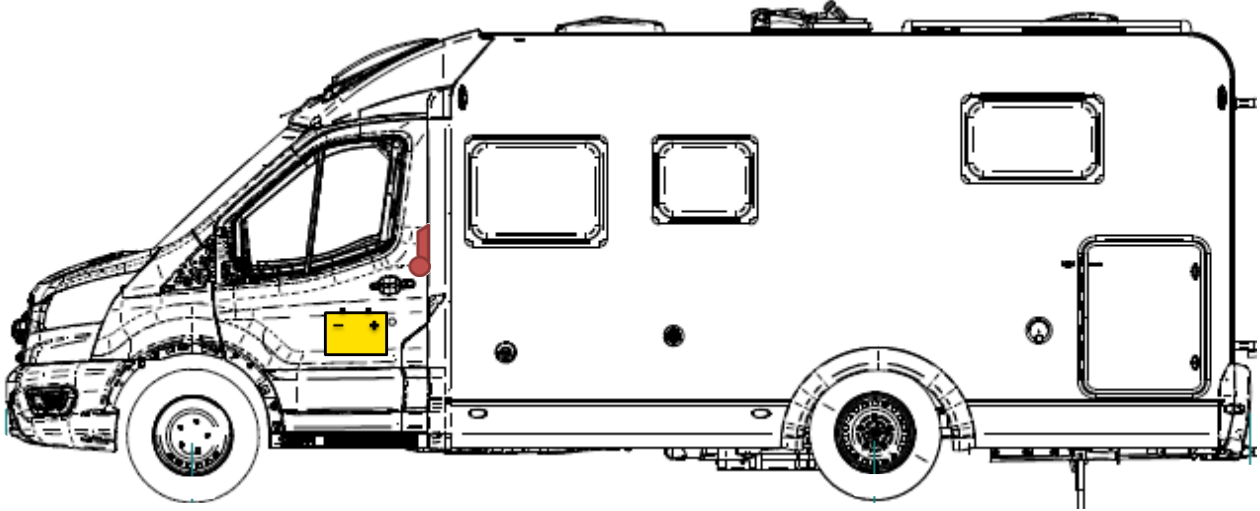

EVO

ETRUSCO

V 6.8 SCF

Legende

	Airbag		Airbag-Steuergerät		Gurtstraffer
	Batterie		Elektroblock		Kraftstofftank
	Gasflaschen		Gasdruckdämpfer		Heizung

Bitte achten Sie auf eine geeignete Positionierung dieser Rettungskarte in Ihrem Fahrzeug.
(Bspw.: mittels Safetybag an der Frontschuttscheibe)