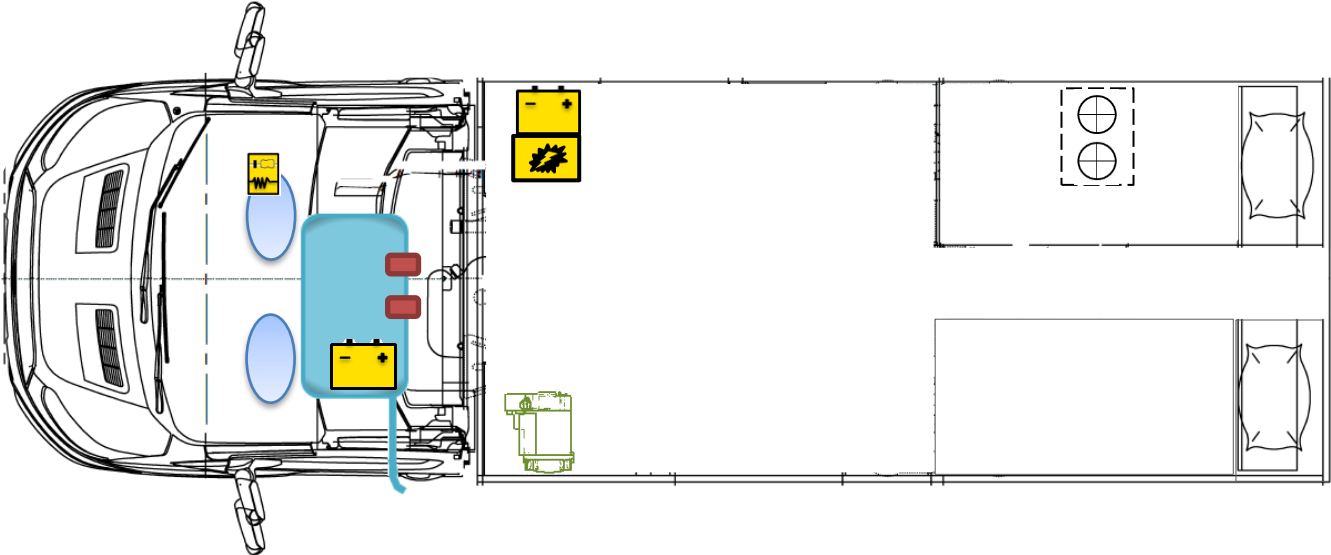

EVO

ETRUSCO

V 6.8 SCF

Legende

	Airbag		Airbag-Steuergerät		Gurtstraffer
	Batterie		Elektroblock		Kraftstofftank
	Gasflaschen		Gasdruckdämpfer		Heizung

Bitte achten Sie auf eine geeignete Positionierung dieser Rettungskarte in Ihrem Fahrzeug.
(Bspw.: mittels Safetybag an der Frontschuttscheibe)