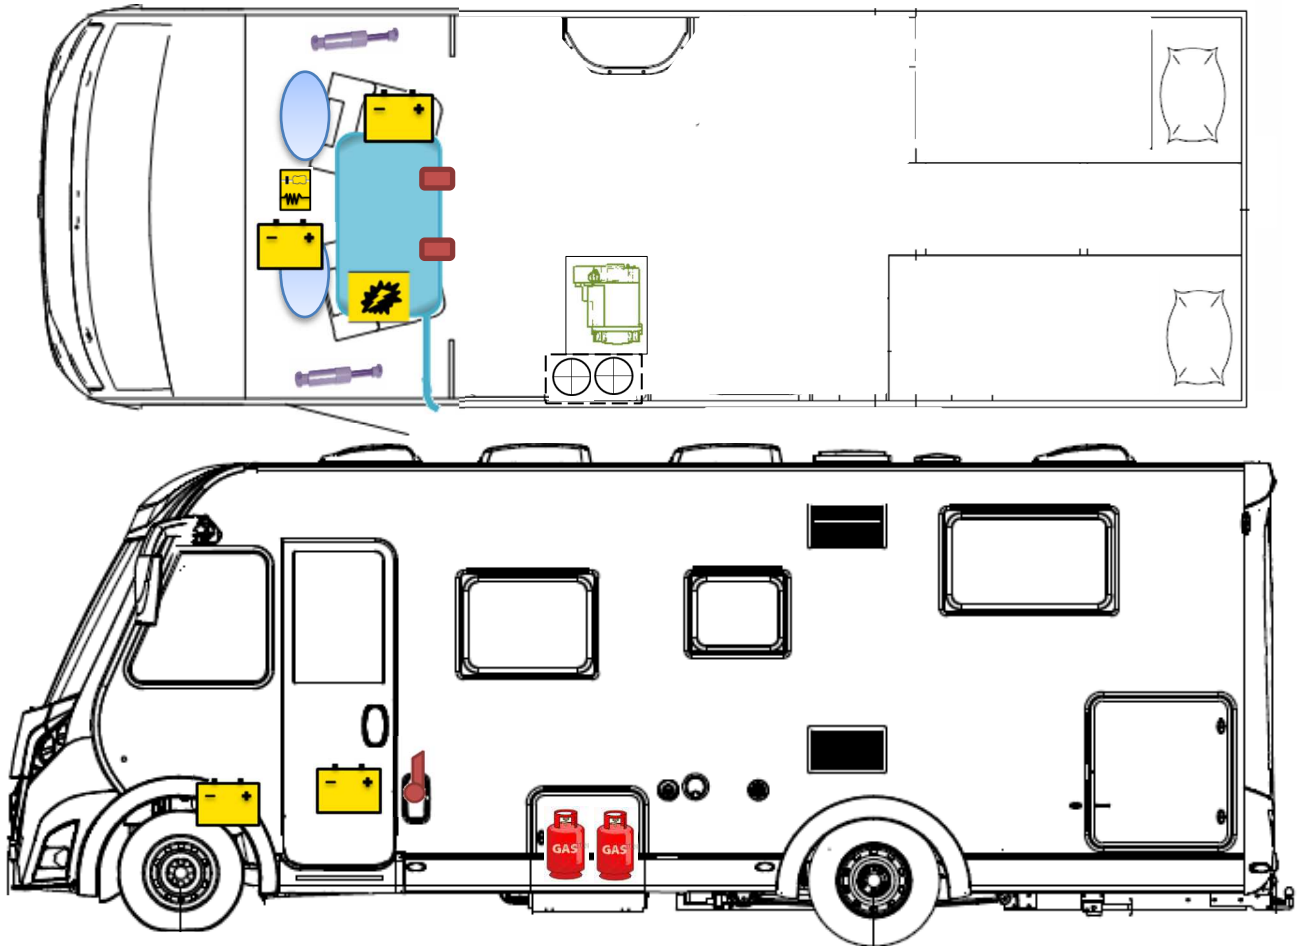

ETV

ETRUSCO

I 6900 SB

Legende

	Airbag		Airbag-Steuergerät		Gurtstraffer
	Batterie		Elektroblock		Kraftstofftank
	Gasflaschen		Gasdruckdämpfer		Heizung

Bitte achten Sie auf eine geeignete Positionierung dieser Rettungskarte in Ihrem Fahrzeug.

(Bspw.: mittels Safetybag an der Frontscheibe)